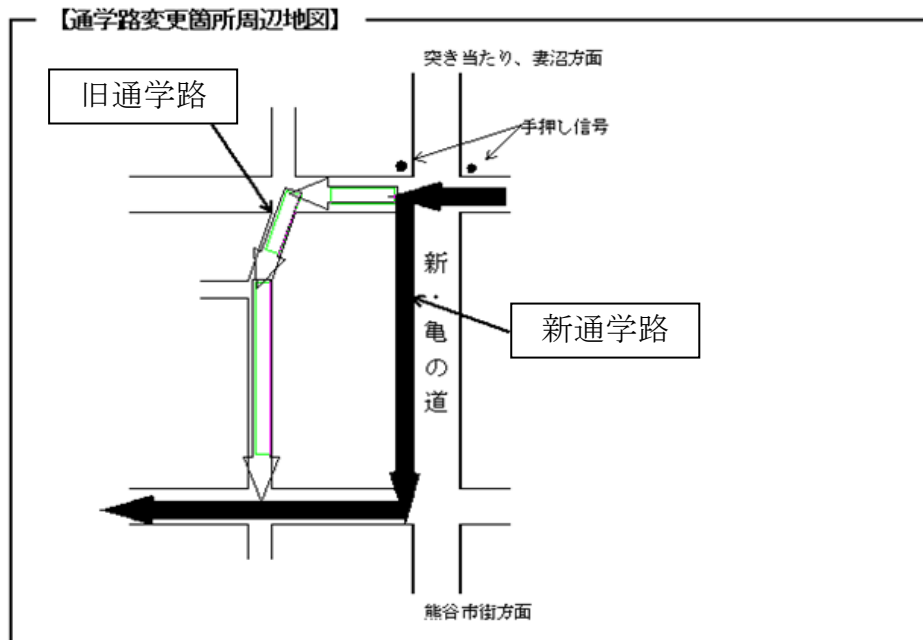

令和4年7月8日

保護者 様

熊谷市立奈良中学校
校長 中谷 樹

通学路の変更について

日頃から本校の教育活動にご理解とご協力をいただき、誠にありがとうございます。

さて、市道101号線（新亀の道）の開通に伴い、4月から一部変更した通学路についてですが、新亀の道及び周辺道路等の状況や、生徒の通学状況等を踏まえ、熊谷市教育委員会や熊谷警察署等関係機関との協議を重ねた結果、下記のとおり変更することといたしました。引き続き、ご理解、ご協力をお願い申し上げます。

記

- 1 変更日時 令和4年7月11日（月）登校時から
- 2 変更区間 下図参照

担当 教頭 小林
連絡先 521-2364